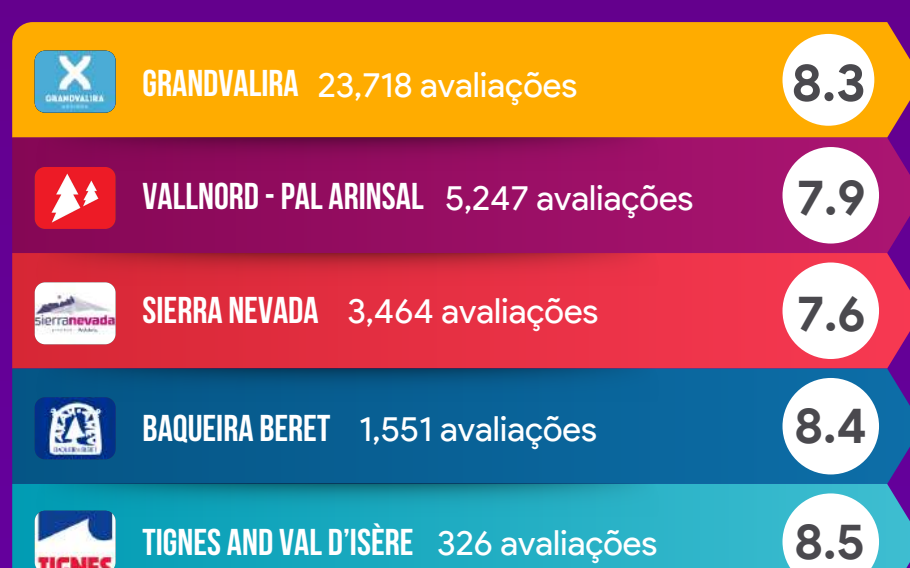

# TEMPORADA DE NEVE 2021-2022

esquiades.com

## TOTAL DE ESQUIADORES

## TOP 10 NACIONALIDADES

- 1 - Espanha 🇪🇸
- 2 - Portugal 🇵🇹
- 3 - França 🇫🇷
- 4 - Andorra 🇦🇩
- 5 - Reino Unido 🇬🇧
- 6 - EUA 🇺🇸
- 7 - Itália 🇮🇹
- 8 - Alemanha 🇩🇪
- 9 - Irlanda 🇮🇪
- 10 - Holanda 🇳🇱

## TOP 5 ESTÂNCIAS DE SKI